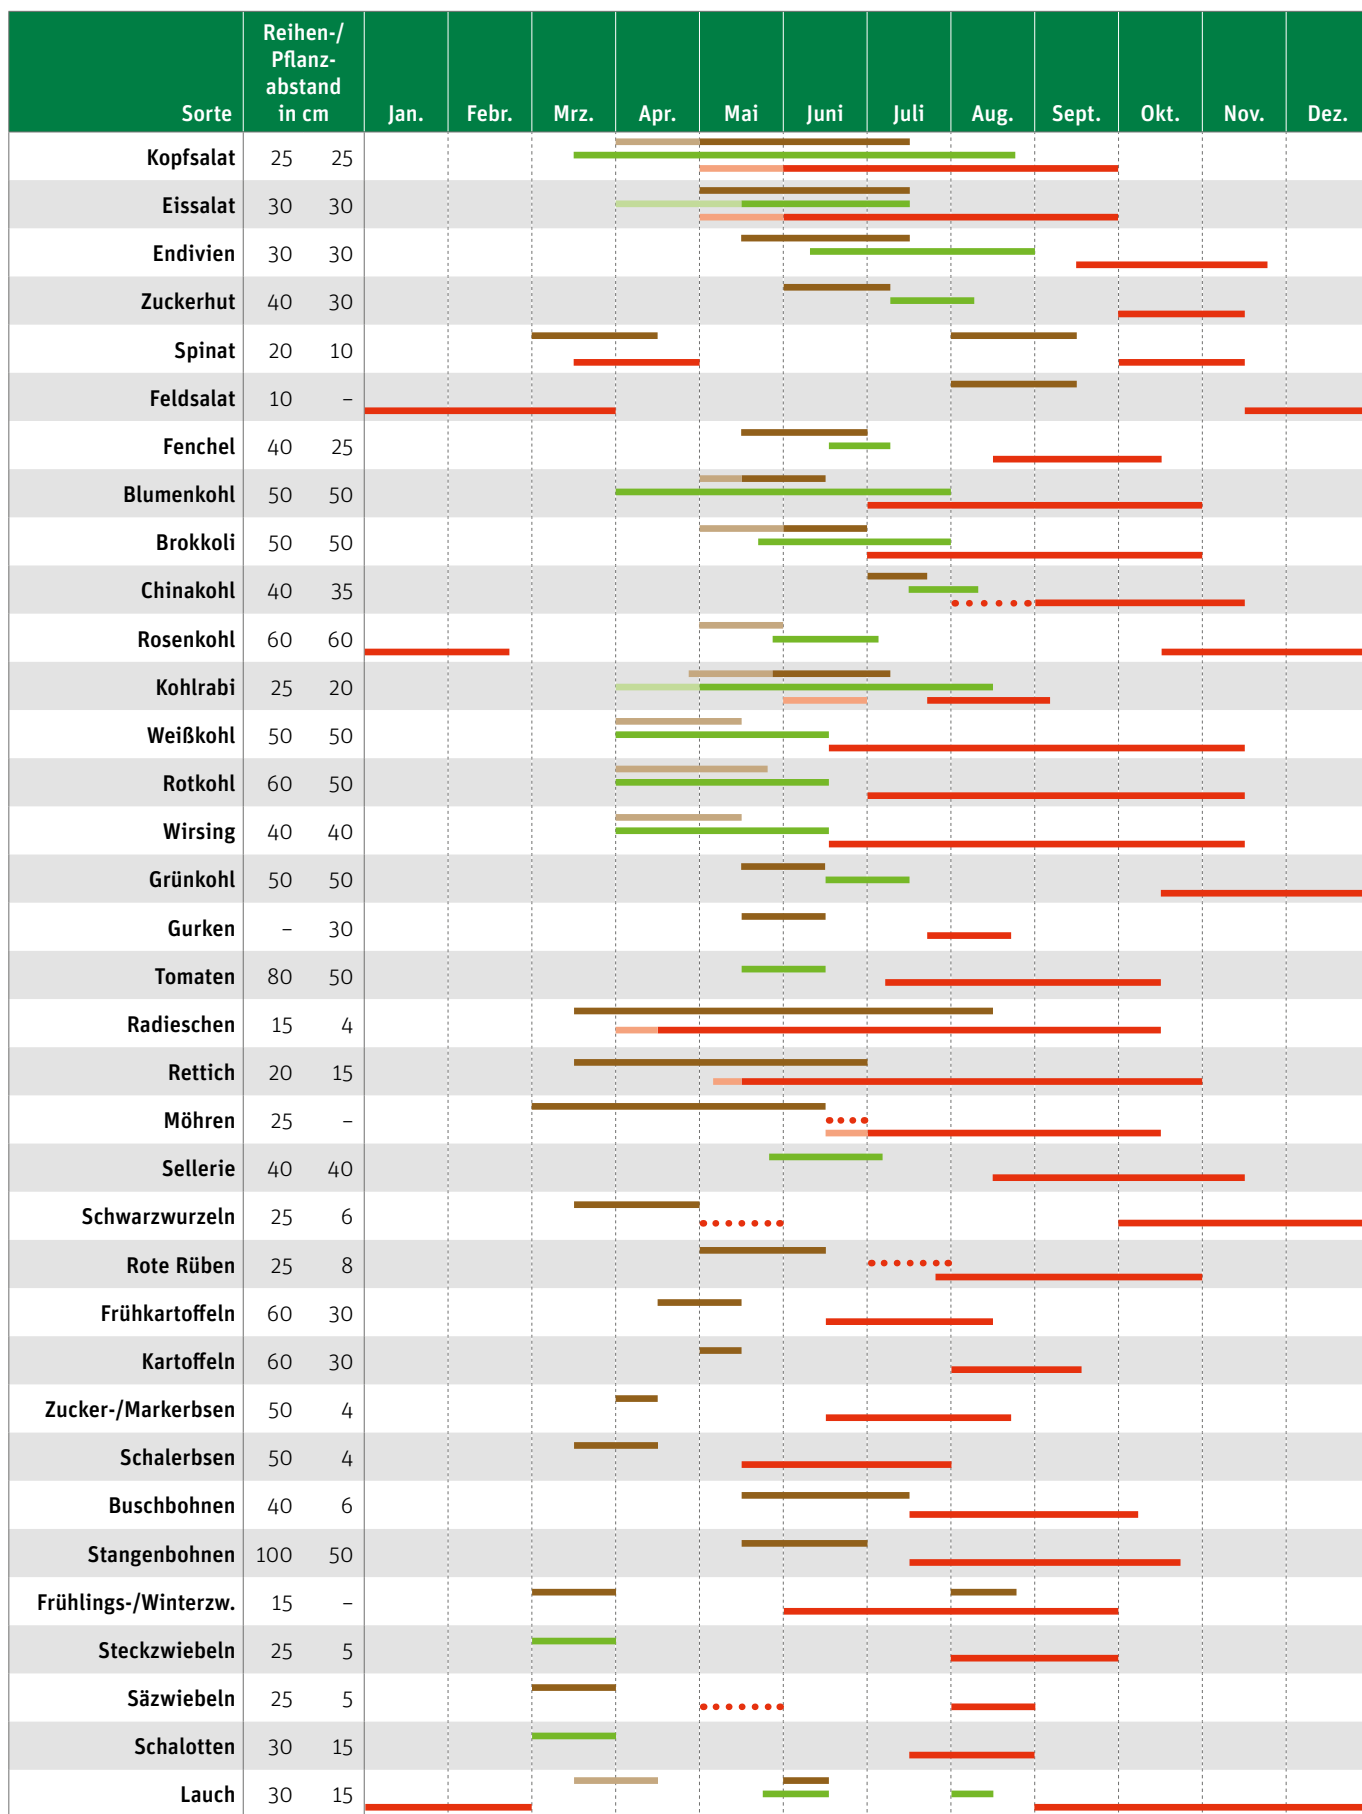

Der Gemüse-Saisonkalender

— Saat ins Freiland — Pflanzung — Ernte ••••• vereinzeln
— Saat ins Frühbeet — Pflanzung unter Folie — Erntebeginn bei Folieneinsatz

Quelle: Bayerische Gartenakademie, LWG Veitshöchheim